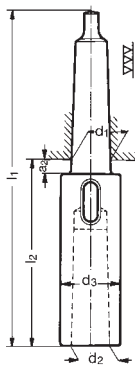

Model No.	Morse taper		a1 mm	a2 mm	d1 mm	d2 mm	d3 mm	l1 mm	l2 mm	Packaging style	Weight g
	outside	inside									
BL11145OT	1	1	-	7	12,065	12,065	20	145	83	Individual box	190
BL12160OT		2				17,78	30	160	98		250
BL21160OT	2	1	-	9	17,78	12,065	20	160	85	Individual box	340
BL22175OT		2				17,78	30	175	100		400
BL23196OT		3				23,825	36	196	121		550
BL31175OT	3	1	5	-	23,825	12,065	20	175	81	Individual box	400
BL32194OT		2	-	9		17,78	30	194	100		840
BL33215OT		3	-	9		23,825	36	215	121		1000
BL34240OT		4	-	9		31,267	48	240	146		1300
BL41200OT	4	1	6,5	-	31,267	12,065	20	200	82,5	Individual box	800
BL42215OT		2	6,5	-		17,78	30	215	97,5		850
BL43240OT		3	-	10,5		23,825	36	240	122,5		1500
BL44265OT		4	-	10,5		31,267	48	265	147,5		1900
BL45300OT		5	-	10,5		44,399	63	300	182,5		2750
BL51232OT	5	1	6,5	-	44,399	12,065	20	232	82,5	Individual box	1600
BL52247OT		2	6,5	-		17,78	30	247	97,5		1600
BL53268OT		3	6,5	-		23,825	36	268	118,5		2840
BL54300OT		4	-	13,5		31,267	48	300	150,5		3310
BL55335OT		5	-	13,5		44,399	63	335	185,5		4200